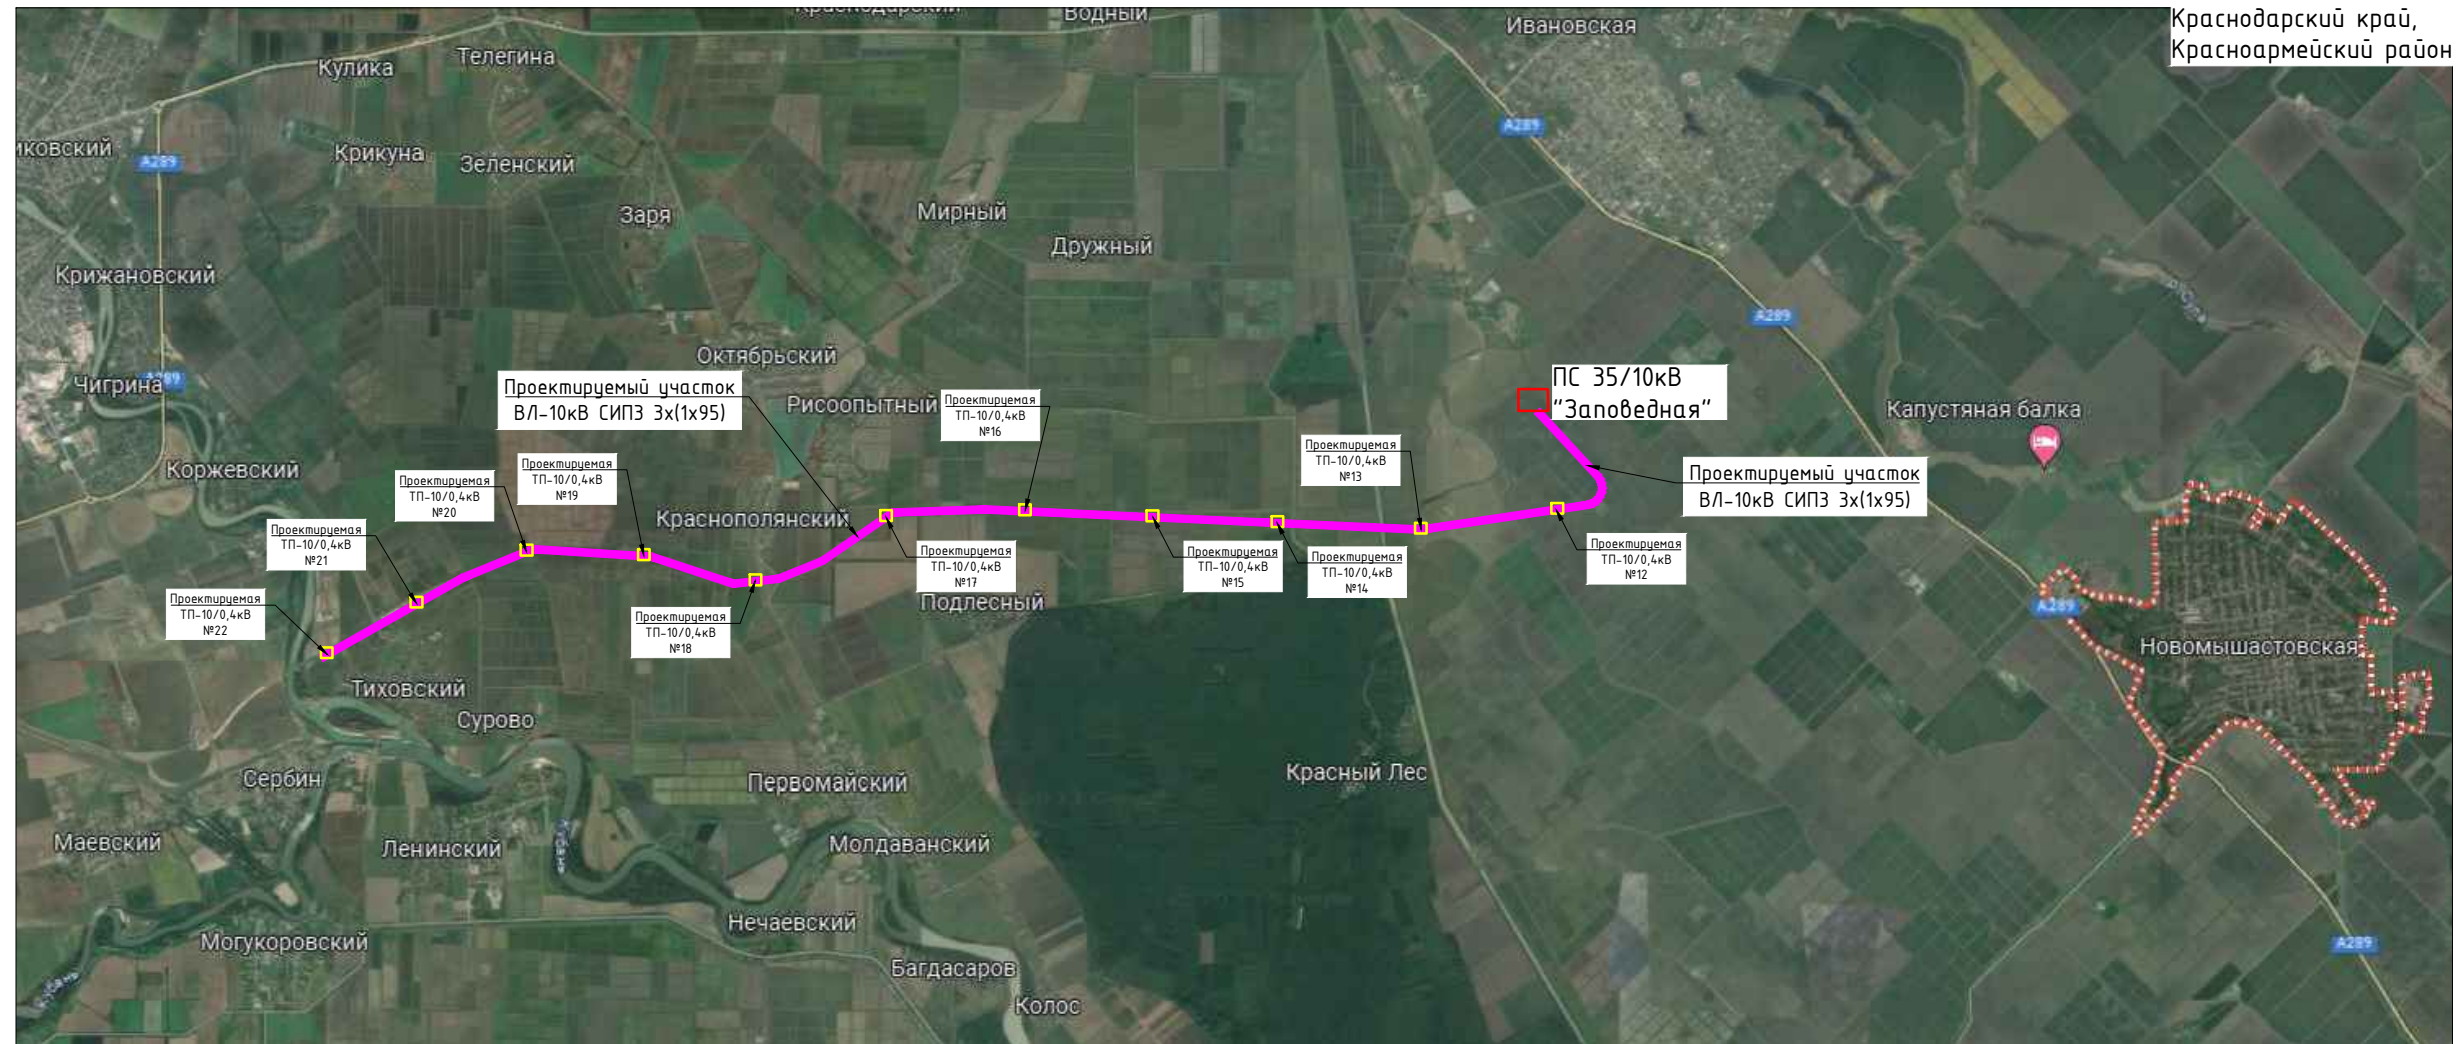

Ситуационный план

Краснодарский край,
Красноармейский район

Инв. N подл.	Подпись и дата	Взам.инв. N

СЛЭС-14-22-2023-ТКР.ГЧ					
Строительство КТП 10/0,4 кВ (9 шт.) от РУ-10 кВ ПС 35/10 кВ «Заповедная», строительство ЛЭП 10 кВ для подключения КТП 10/0,4 кВ № 14-22 от ПС 35/10 кВ «Заповедная», в целях электроснабжения объекта: «Энергопринимающие устройства автомобильной дороги А-289 «Краснодар - Славянск-на-Кубани - Темрюк - автомобильная дорога А-290 Новороссийск - Керчь» (2 этап)					
Изм.	Колуч	Лист	Идок	Подп.	Дата
Разраб.	Асланова			<i>[Signature]</i>	04.23
Проверил	Проскурякова			<i>[Signature]</i>	04.23
Строительство ВЛ-10кВ					
Ситуационный план					
ООО «Югэнергоконтракт» г. Краснодар					
ГИП	Самусь			<i>[Signature]</i>	04.23